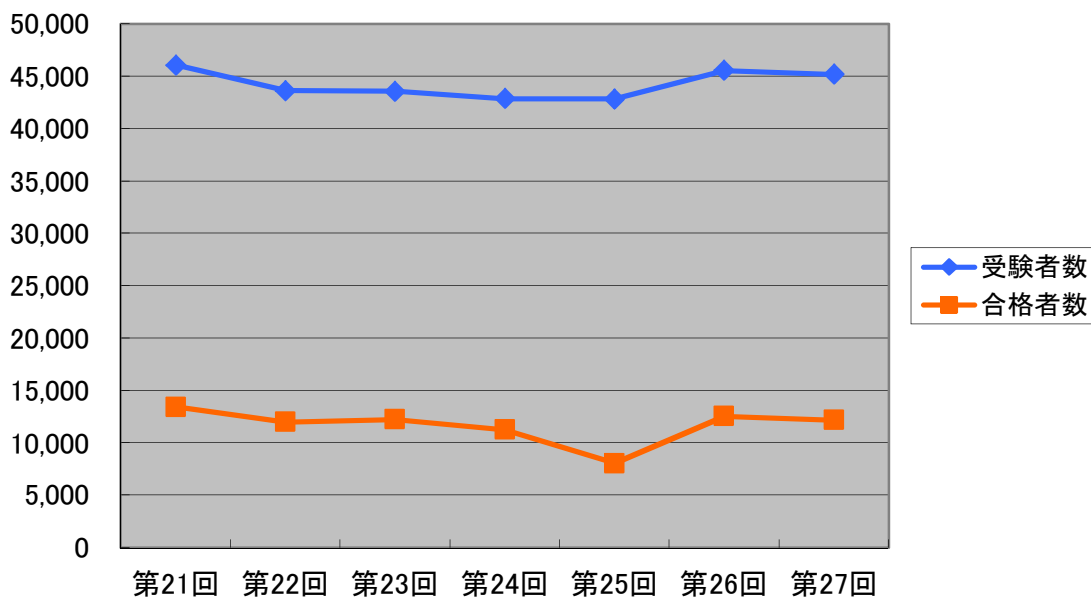

## <社会福祉士>

	第21回	第22回	第23回	第24回	第25回	第26回	第27回
受験者数	46,099	43,631	43,568	42,882	42,841	45,578	45,187
合格者数	13,436	11,989	12,255	11,282	8,058	12,540	12,181
合格率	29.1%	27.5%	28.1%	26.3%	18.8%	27.5%	27.0%
合格点	85	84	81	81	72	84	88

### 受験者数と合格者数の推移

### 合格点の推移