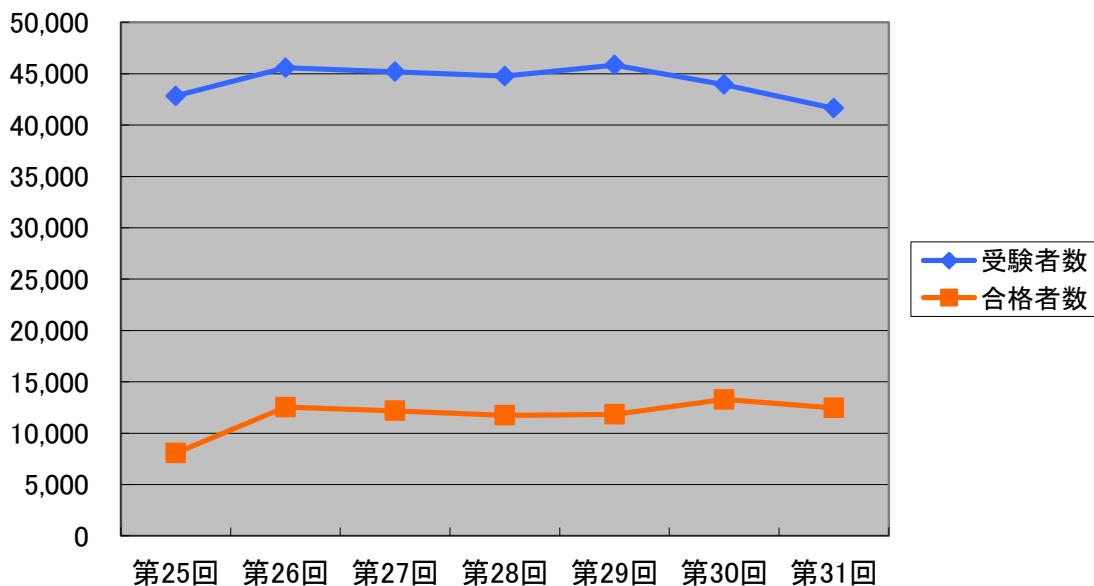

<社会福祉士>

	第25回	第26回	第27回	第28回	第29回	第30回	第31回
受験者数	42,841	45,578	45,187	44,764	45,849	43,937	41,639
合格者数	8,058	12,540	12,181	11,735	11,828	13,288	12,456
合格率	18.8%	27.5%	27.0%	26.2%	25.8%	30.2%	29.9%
合格点	72	84	88	88	86	99	89

受験者数と合格者数の推移

合格点の推移