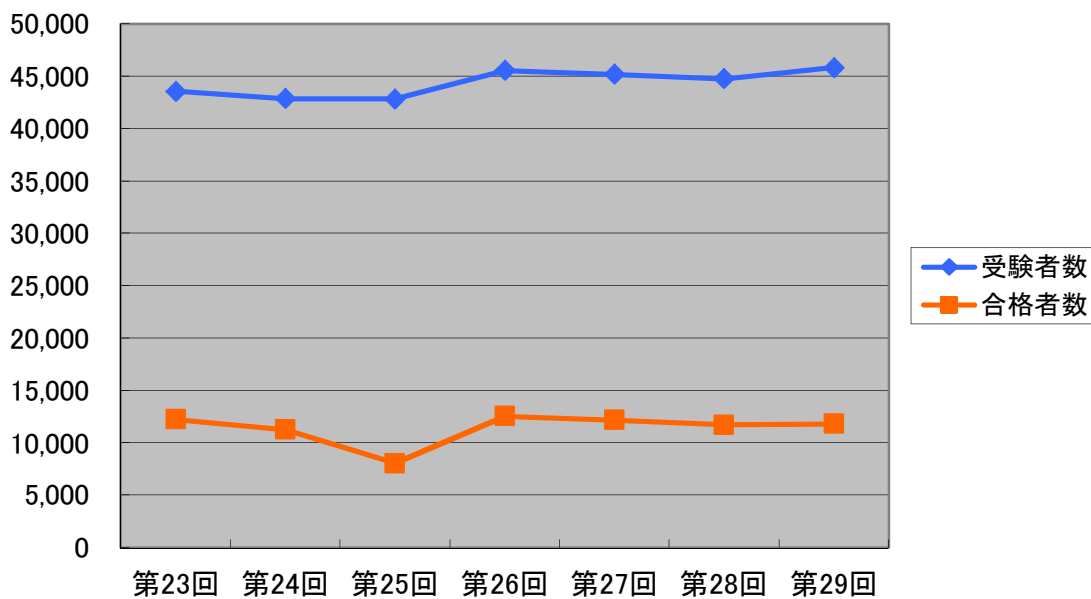

## <社会福祉士>

	第23回	第24回	第25回	第26回	第27回	第28回	第29回
受験者数	43,568	42,882	42,841	45,578	45,187	44,764	45,849
合格者数	12,255	11,282	8,058	12,540	12,181	11,735	11,828
合格率	28.1%	26.3%	18.8%	27.5%	27.0%	26.2%	25.8%
合格点	81	81	72	84	88	88	86

### 受験者数と合格者数の推移

### 合格点の推移