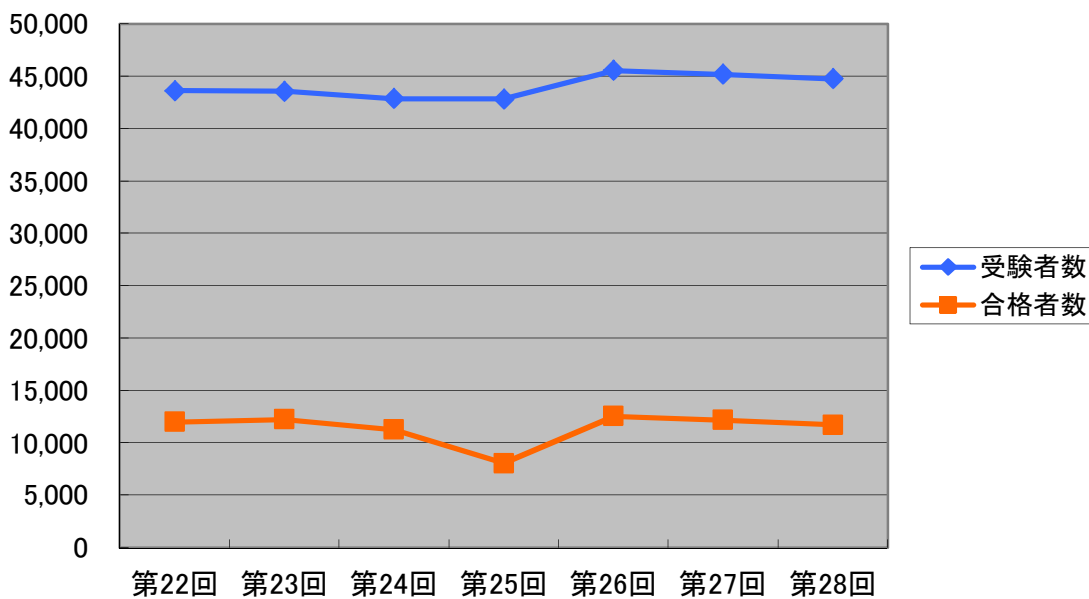

<社会福祉士>

	第22回	第23回	第24回	第25回	第26回	第27回	第28回
受験者数	43,631	43,568	42,882	42,841	45,578	45,187	44,764
合格者数	11,989	12,255	11,282	8,058	12,540	12,181	11,735
合格率	27.5%	28.1%	26.3%	18.8%	27.5%	27.0%	26.2%
合格点	84	81	81	72	84	88	88

受験者数と合格者数の推移

合格点の推移